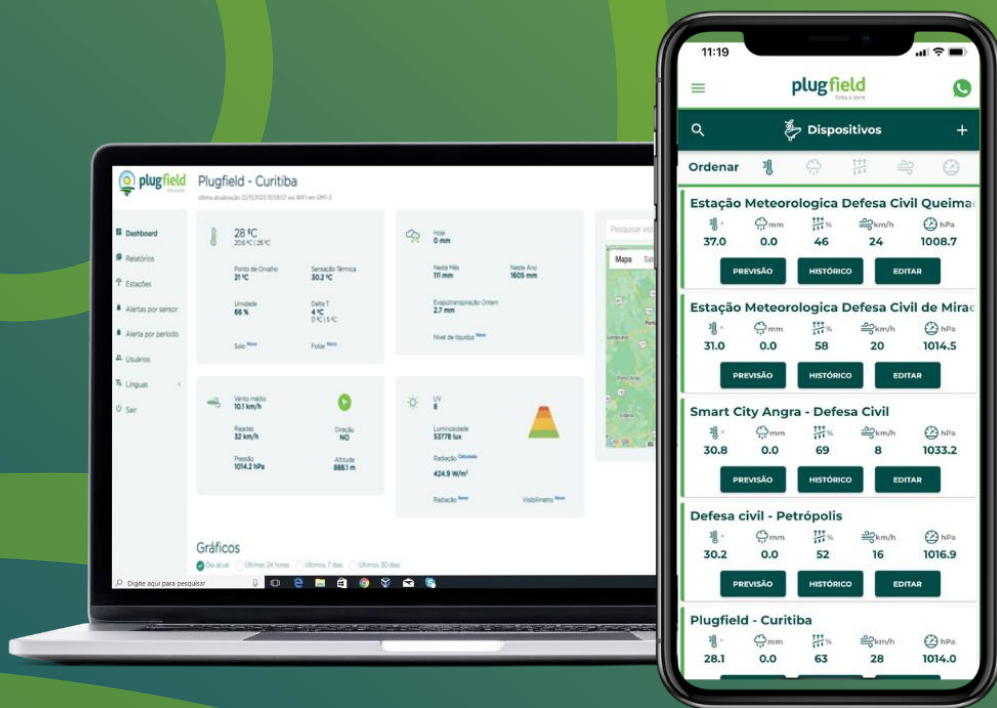

Smart Cities

plugfield
Sinta a terra

www.plugfield.com.br

Plugstation®

A Estação Meteorológica Online Plugstation é um instrumento leve e portátil que **realiza monitoramento e registra variáveis climáticas de uma micro região, além de auxiliar na tomada de decisão para onde o clima é fator essencial.**

Onde comprar

Contatos

Transforme
dados climáticos
em **decisões**
assertivas!

**Sensores
complementares**

Conexão wi-fi e GPRS

**Modo offline e
armazenamento interno**

**Alimentação via painel
solar**

**Assistência e suporte
nacional**

Previsão e histórico

Disponível em 3 idiomas

Integração via API

**Alertas e notificações em
tempo real**

[Início](#)[A Plugfield](#)[Nossa fábrica](#)[Setores atendidos](#)[Plugstation®](#)[Diferenciais](#)[App online](#)[O que monitora?](#)[Onde comprar](#)[Contatos](#)

Dados precisos na palma da sua mão:

Dados transmitidos em tempo real via WI-FI 2G/3G/4G, facilitando o acesso às informações!

Basta acessar o Portal Web ou Aplicativo Plugfield sem necessidade de qualquer custo com mensalidade.